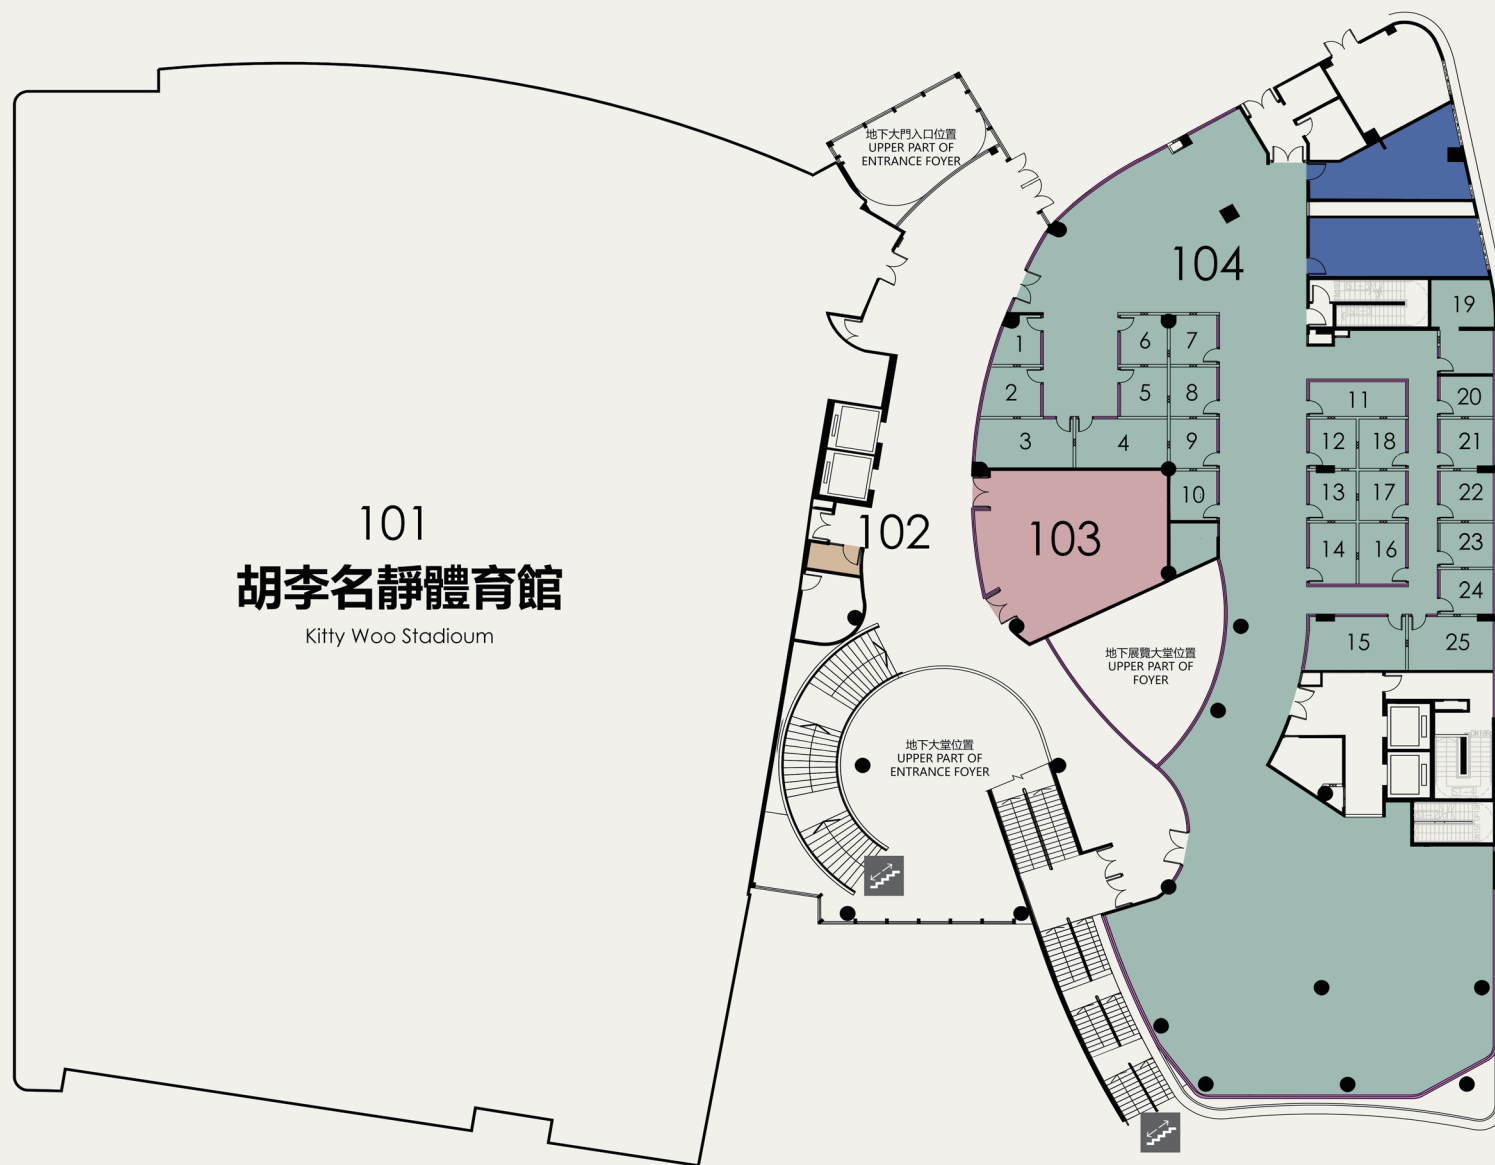

圖例 Legend

電纜插頭
Cable Plug

插座
Plug

玻璃
Glass Wall

洗手間
Toilet

樓梯
Stairs

摺疊式玻璃門
Folding Glass Door

LED顯示屏幕
LED Wall

柱
Column

升降機
Lift

一樓

1/F

■ 101. 胡李名靜體育館
Kitty Woo Stadium

■ 102. 電話間
Telephone Booth

■ 103. 多用途活動室 5
Activity Room 5

■ 104. 東華三院大生地產發展有限公司
50周年The Grand Oasis
共享工作空間
TWGHs Tai Sang Land
Development Limited 50 Anniversary
The Grand Oasis Co-working Space

圖例 Legend

- 玻璃 Glass Wall
- 洗手間 Toilet
- 樓梯 Stairs
- 柱 Column
- 升降機 Lift

二樓

2/F

- 201. 綜合會堂
Multi - Purpose Hall
- 202. 多媒體製作及直播區
Multimedia Studio
- 203. 樂隊練習室
Band Room
- 204. 多功能錄音室 1
Music Studio Room 2
- 205. 多功能錄音室 2
Music Studio Room 2