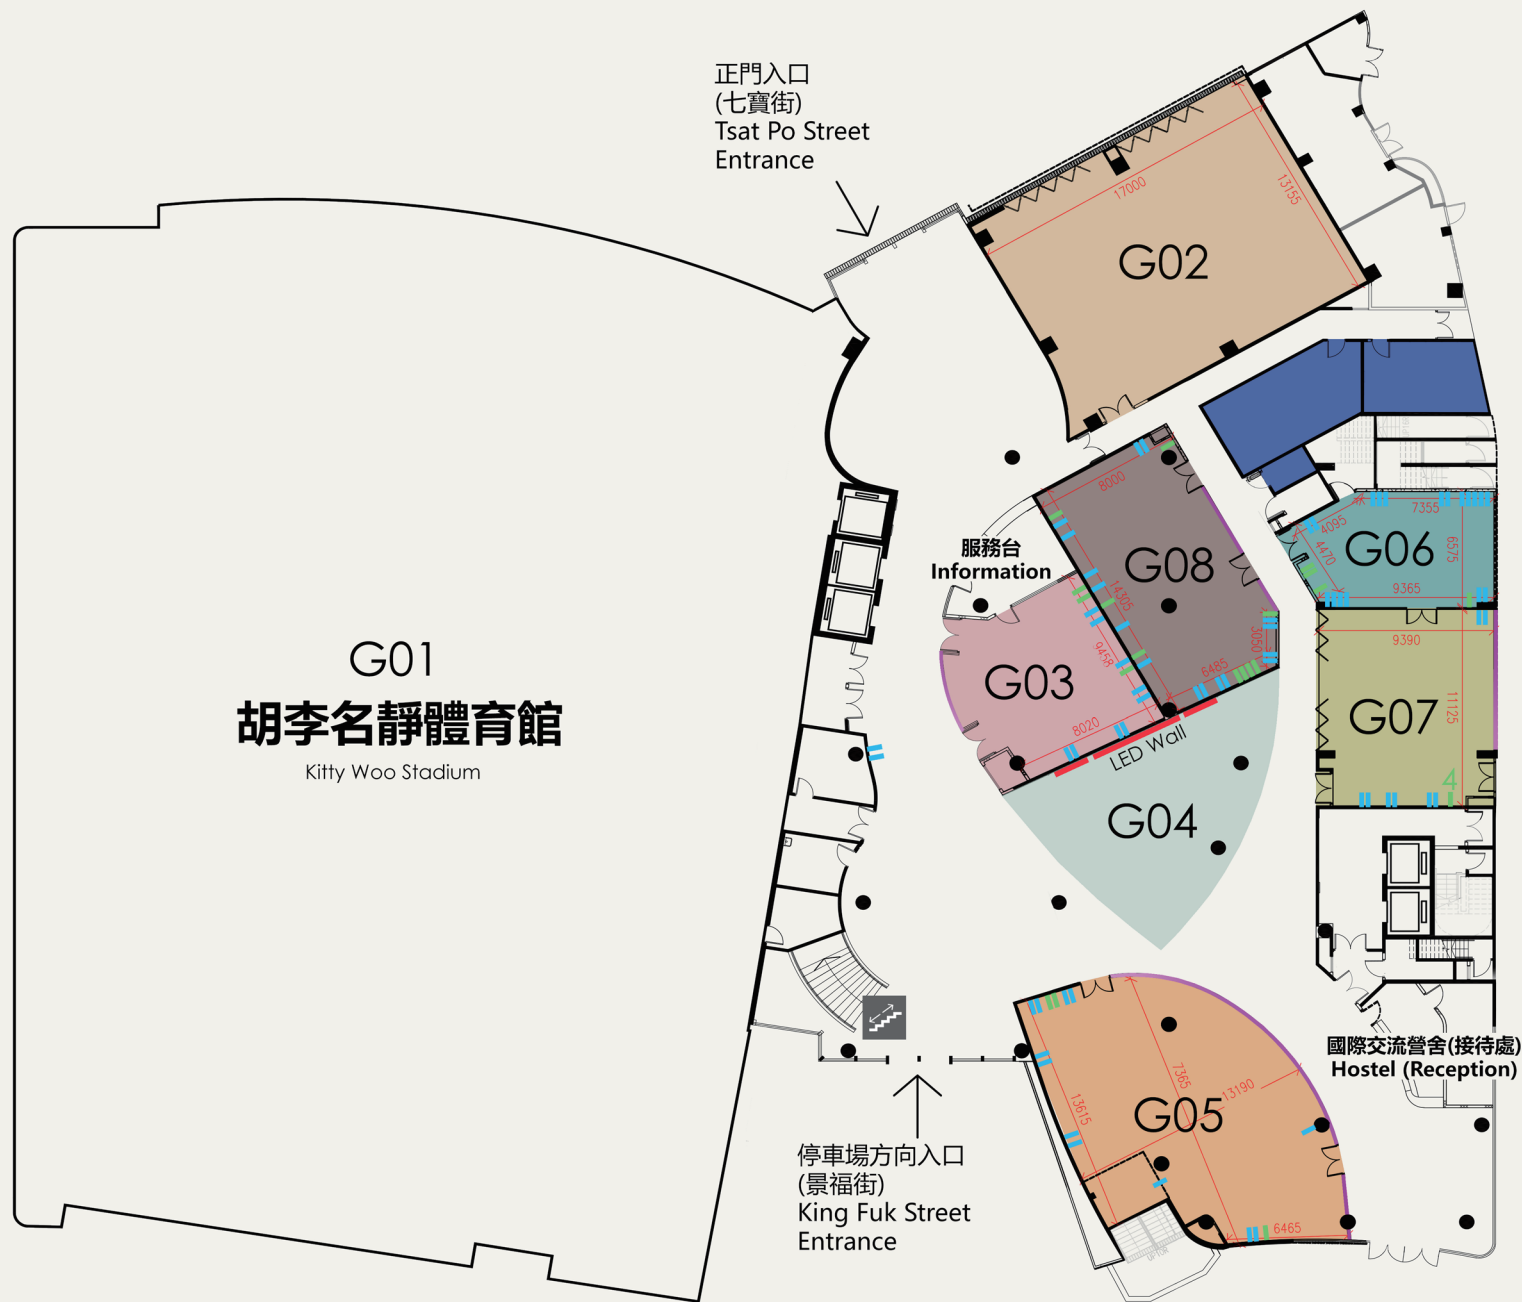

地下

G/F

- G01. 胡李名靜體育館
Kitty Woo Stadium
- G02. 張志民郭潤好綜合運動訓練館
Cheung Che Man Kwok Yuen Ho Integrated Sports Hall
- G03. 六合聖室文化創意產業館
Luk Hop Sing Shut Cultural & Creative Industrial Hub
- G04. 東華三院150周年
庚子年董事局展覽大堂
TWGHs 150th Anniversary Board of Directors 2020/2021 Exhibition Foyer
- G05. 創新科技工作間
Innovation and Technology Workshop Area
- G06. 多用途活動室 1A
Activity Room 1A
- G07. 多用途活動室 1B
Activity Room 1B
- G08. 多用途活動室 2
Activity Room 2

圖例 Legend

電纜插頭
Cable Plug

插座
Plug

玻璃
Glass Wall

洗手間
Toilet

樓梯
Stairs

摺疊式玻璃門
Folding Glass Door

LED顯示屏幕
LED Wall

柱
Column

升降機
Lift

一樓

1/F

■ 101. 胡李名靜體育館
Kitty Woo Stadium

■ 102. 電話間
Telephone Booth

■ 103. 多用途活動室 5
Activity Room 5

■ 104. 東華三院大生地產發展有限公司
50周年The Grand Oasis
共享工作空間
TWGHs Tai Sang Land
Development Limited 50 Anniversary
The Grand Oasis Co-working Space